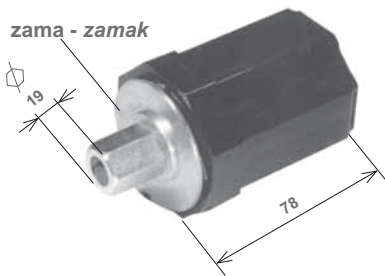

**CORDONE CONTINUO
E ACCESSORI**
CORD GEARS
AND FITTINGS

187

CORDONE CONTINUO E ACCESSORI
CORD GEARS AND FITTINGS

Cordone continuo ARNO ARNO cord gear				
Articolo - Item	Colore cordone Braid colour		Cordone Braid	Portata Capacity Load
500.A.35.92	Grigio - Grey	10	3,50 m Ø 8 (mm)	25-30 kg
500.A.35.93	Bianco - White	10		
500.A.35.94	Marrone - Brown	10		
500.A.41.92	Grigio - Grey	10	4,10 m Ø 8 (mm)	25-30 kg
500.A.41.93	Bianco - White	10		
500.A.41.94	Marrone - Brown	10		

Senza finecorsa
Without end-stroke

Calotta finecorsa Ø 60 mm Cap with end-stroke Ø 60 mm		
Articolo - Item	Lato - Side	
415.D.E9.90	Dx - Right	25
415.S.E9.90	Sin - Left	25

Calotta finecorsa Ø 60 mm Cap with end-stroke Ø 60 mm		
Articolo - Item	Lato - Side	
416.D.Q3.90	Dx - Right	25
416.S.Q3.90	Sin - Left	25

Innesto Pivot	
Articolo - Item	
376.E.13.70	250

Guidacordone Cord guide		
Articolo - Item	Colore - Colour	
501.C.00.93	Bianco - White	■
501.C.00.94	Marrone - Brown	■

Guidacordone Cord guide		
Articolo - Item	Colore - Colour	
501.C.3R.93	Bianco - White	■
501.C.3R.94	Marrone - Brown	■
501.C.3R.95	Nero - Black	■

■ Vendibile singolarmente - Non-Standard packaging

Fermacordone Cord lock		
Articolo - Item	Colore - Colour	
501.F.C0.93	Bianco - White	■
501.F.C0.94	Marrone - Brown	■

Cordone Ø 8 mm Cord Ø 8 mm			
Articolo - Item	Colore - Colour		Cordone Cord
502.C.35.92	Grigio - Grey	■	3,5 m
502.C.35.93	Bianco - White	■	
502.C.35.94	Marrone - Brown	■	
502.C.41.92	Grigio - Grey	■	4,1 m
502.C.41.93	Bianco - White	■	
502.C.41.94	Marrone - Brown	■	