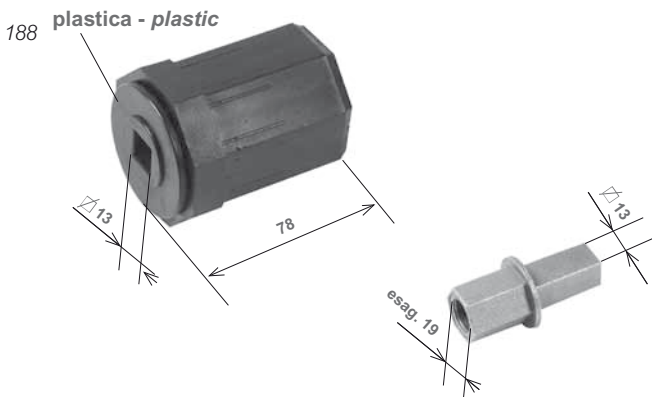

**CORDONE CONTINUO
E ACCESSORI**
CORD GEARS
AND FITTINGS

187

CORDONE CONTINUO E ACCESSORI
CORD GEARS AND FITTINGS

Cordone continuo ARNO ARNO cord gear				
Articolo - Item	Colore cordone Braid colour		Cordone Braid	Portata Capacity Load
500.A.35.92	Grigio - Grey	10	3,50 m Ø 8 (mm)	25-30 kg
500.A.35.93	Bianco - White	10		
500.A.35.94	Marrone - Brown	10		
500.A.41.92	Grigio - Grey	10	4,10 m Ø 8 (mm)	25-30 kg
500.A.41.93	Bianco - White	10		
500.A.41.94	Marrone - Brown	10		

Senza finecorsa
Without end-stroke

Calotta finecorsa Ø 60 mm Cap with end-stroke Ø 60 mm		
Articolo - Item	Lato - Side	
415.D.E9.90	Dx - Right	25
415.S.E9.90	Sin - Left	25

Calotta finecorsa Ø 60 mm Cap with end-stroke Ø 60 mm		
Articolo - Item	Lato - Side	
416.D.Q3.90	Dx - Right	25
416.S.Q3.90	Sin - Left	25

Innesto Pivot	
Articolo - Item	
376.E.13.70	250

Guidacordone Cord guide		
Articolo - Item	Colore - Colour	
501.C.00.93	Bianco - White	■
501.C.00.94	Marrone - Brown	■

Guidacordone Cord guide		
Articolo - Item	Colore - Colour	
501.C.3R.93	Bianco - White	■
501.C.3R.94	Marrone - Brown	■
501.C.3R.95	Nero - Black	■

■ Vendibile singolarmente - Non-Standard packaging

Fermacordone Cord lock		
Articolo - Item	Colore - Colour	
501.F.C0.93	Bianco - White	■
501.F.C0.94	Marrone - Brown	■

Cordone Ø 8 mm Cord Ø 8 mm			
Articolo - Item	Colore - Colour		Cordone Cord
502.C.35.92	Grigio - Grey	■	3,5 m
502.C.35.93	Bianco - White	■	
502.C.35.94	Marrone - Brown	■	
502.C.41.92	Grigio - Grey	■	4,1 m
502.C.41.93	Bianco - White	■	
502.C.41.94	Marrone - Brown	■	