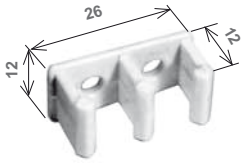

**CORDONE CONTINUO
E ACCESSORI**
CORD GEARS
AND FITTINGS

187

CORDONE CONTINUO E ACCESSORI
CORD GEARS AND FITTINGS

Cordone continuo ARNO ARNO cord gear				
Articolo - Item	Colore cordone Braid colour		Cordone Braid	Portata Capacity Load
500.A.35.92	Grigio - Grey	10	3,50 m Ø 8 (mm)	25-30 kg
500.A.35.93	Bianco - White	10		
500.A.35.94	Marrone - Brown	10		
500.A.41.92	Grigio - Grey	10	4,10 m Ø 8 (mm)	25-30 kg
500.A.41.93	Bianco - White	10		
500.A.41.94	Marrone - Brown	10		

Senza finecorsa
Without end-stroke

Calotta finecorsa Ø 60 mm Cap with end-stroke Ø 60 mm		
Articolo - Item	Lato - Side	
415.D.E9.90	Dx - Right	25
415.S.E9.90	Sin - Left	25

Calotta finecorsa Ø 60 mm Cap with end-stroke Ø 60 mm		
Articolo - Item	Lato - Side	
416.D.Q3.90	Dx - Right	25
416.S.Q3.90	Sin - Left	25

Innesto Pivot	
Articolo - Item	
376.E.13.70	250

Guidacordone Cord guide		
Articolo - Item	Colore - Colour	
501.C.00.93	Bianco - White	■
501.C.00.94	Marrone - Brown	■

Guidacordone Cord guide		
Articolo - Item	Colore - Colour	
501.C.3R.93	Bianco - White	■
501.C.3R.94	Marrone - Brown	■
501.C.3R.95	Nero - Black	■

■ Vendibile singolarmente - Non-Standard packaging

Fermacordone Cord lock		
Articolo - Item	Colore - Colour	
501.F.C0.93	Bianco - White	■
501.F.C0.94	Marrone - Brown	■

Cordone Ø 8 mm Cord Ø 8 mm			
Articolo - Item	Colore - Colour		Cordone Cord
502.C.35.92	Grigio - Grey	■	3,5 m
502.C.35.93	Bianco - White	■	
502.C.35.94	Marrone - Brown	■	
502.C.41.92	Grigio - Grey	■	4,1 m
502.C.41.93	Bianco - White	■	
502.C.41.94	Marrone - Brown	■	