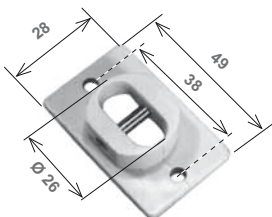

**CORDONE CONTINUO
E ACCESSORI**
CORD GEARS
AND FITTINGS

187

CORDONE CONTINUO E ACCESSORI
CORD GEARS AND FITTINGS

Cordone continuo ARNO ARNO cord gear				
Articolo - Item	Colore cordone Braid colour		Cordone Braid	Portata Capacity Load
500.A.35.92	Grigio - Grey	10	3,50 m Ø 8 (mm)	25-30 kg
500.A.35.93	Bianco - White	10		
500.A.35.94	Marrone - Brown	10		
500.A.41.92	Grigio - Grey	10	4,10 m Ø 8 (mm)	25-30 kg
500.A.41.93	Bianco - White	10		
500.A.41.94	Marrone - Brown	10		

Senza finecorsa
Without end-stroke

Calotta finecorsa Ø 60 mm Cap with end-stroke Ø 60 mm		
Articolo - Item	Lato - Side	
415.D.E9.90	Dx - Right	25
415.S.E9.90	Sin - Left	25

Calotta finecorsa Ø 60 mm Cap with end-stroke Ø 60 mm		
Articolo - Item	Lato - Side	
416.D.Q3.90	Dx - Right	25
416.S.Q3.90	Sin - Left	25

Innesto Pivot	
Articolo - Item	
376.E.13.70	250

Guidacordone Cord guide		
Articolo - Item	Colore - Colour	
501.C.00.93	Bianco - White	■
501.C.00.94	Marrone - Brown	■

Guidacordone Cord guide		
Articolo - Item	Colore - Colour	
501.C.3R.93	Bianco - White	■
501.C.3R.94	Marrone - Brown	■
501.C.3R.95	Nero - Black	■

■ Vendibile singolarmente - Non-Standard packaging

Fermacordone Cord lock		
Articolo - Item	Colore - Colour	
501.F.C0.93	Bianco - White	■
501.F.C0.94	Marrone - Brown	■

Cordone Ø 8 mm Cord Ø 8 mm			
Articolo - Item	Colore - Colour		Cordone Cord
502.C.35.92	Grigio - Grey	■	3,5 m
502.C.35.93	Bianco - White	■	
502.C.35.94	Marrone - Brown	■	
502.C.41.92	Grigio - Grey	■	4,1 m
502.C.41.93	Bianco - White	■	
502.C.41.94	Marrone - Brown	■	