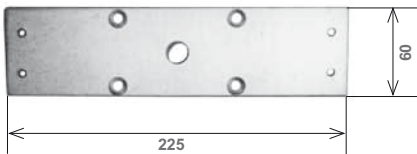

Senza finecorsa
Without end-stroke

Calotta finecorsa Ø 60 mm Cap with end-stroke Ø 60 mm		
Articolo - Item	Lato - Side	
415.D.E9.90	Dx - Right	25
415.S.E9.90	Sin - Left	25

Calotta finecorsa Ø 60 mm Cap with end-stroke Ø 60 mm		
Articolo - Item	Lato - Side	
416.D.Q3.90	Dx - Right	25
416.S.Q3.90	Sin - Left	25

Innesto Pivot	
Articolo - Item	
376.E.13.70	250

Guidacordone Cord guide		
Articolo - Item	Colore - Colour	
501.C.00.93	Bianco - White	■
501.C.00.94	Marrone - Brown	■

Guidacordone Cord guide		
Articolo - Item	Colore - Colour	
501.C.3R.93	Bianco - White	■
501.C.3R.94	Marrone - Brown	■
501.C.3R.95	Nero - Black	■

■ Vendibile singolarmente - Non-Standard packaging

Fermacordone Cord lock		
Articolo - Item	Colore - Colour	
501.F.C0.93	Bianco - White	■
501.F.C0.94	Marrone - Brown	■

Cordone Ø 8 mm Cord Ø 8 mm			
Articolo - Item	Colore - Colour		Cordone Cord
502.C.35.92	Grigio - Grey	■	3,5 m
502.C.35.93	Bianco - White	■	
502.C.35.94	Marrone - Brown	■	
502.C.41.92	Grigio - Grey	■	4,1 m
502.C.41.93	Bianco - White	■	
502.C.41.94	Marrone - Brown	■	