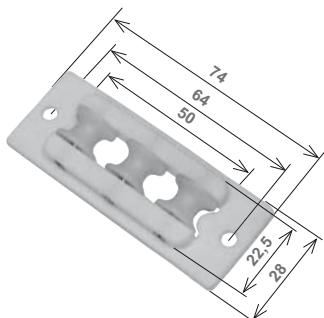

**CORDONE CONTINUO
E ACCESSORI**
CORD GEARS
AND FITTINGS

187

CORDONE CONTINUO E ACCESSORI
CORD GEARS AND FITTINGS

Cordone continuo ARNO ARNO cord gear				
Articolo - Item	Colore cordone Braid colour		Cordone Braid	Portata Capacity Load
500.A.35.92	Grigio - Grey	10	3,50 m Ø 8 (mm)	25-30 kg
500.A.35.93	Bianco - White	10		
500.A.35.94	Marrone - Brown	10		
500.A.41.92	Grigio - Grey	10	4,10 m Ø 8 (mm)	25-30 kg
500.A.41.93	Bianco - White	10		
500.A.41.94	Marrone - Brown	10		

Senza finecorsa
Without end-stroke

Calotta finecorsa Ø 60 mm Cap with end-stroke Ø 60 mm		
Articolo - Item	Lato - Side	
415.D.E9.90	Dx - Right	25
415.S.E9.90	Sin - Left	25

Calotta finecorsa Ø 60 mm Cap with end-stroke Ø 60 mm		
Articolo - Item	Lato - Side	
416.D.Q3.90	Dx - Right	25
416.S.Q3.90	Sin - Left	25

Innesto Pivot	
Articolo - Item	
376.E.13.70	250

Guidacordone Cord guide		
Articolo - Item	Colore - Colour	
501.C.00.93	Bianco - White	■
501.C.00.94	Marrone - Brown	■

Guidacordone Cord guide		
Articolo - Item	Colore - Colour	
501.C.3R.93	Bianco - White	■
501.C.3R.94	Marrone - Brown	■
501.C.3R.95	Nero - Black	■

■ Vendibile singolarmente - Non-Standard packaging

Fermacordone Cord lock		
Articolo - Item	Colore - Colour	
501.F.C0.93	Bianco - White	■
501.F.C0.94	Marrone - Brown	■

Cordone Ø 8 mm Cord Ø 8 mm			
Articolo - Item	Colore - Colour		Cordone Cord
502.C.35.92	Grigio - Grey	■	3,5 m
502.C.35.93	Bianco - White	■	
502.C.35.94	Marrone - Brown	■	
502.C.41.92	Grigio - Grey	■	4,1 m
502.C.41.93	Bianco - White	■	
502.C.41.94	Marrone - Brown	■	