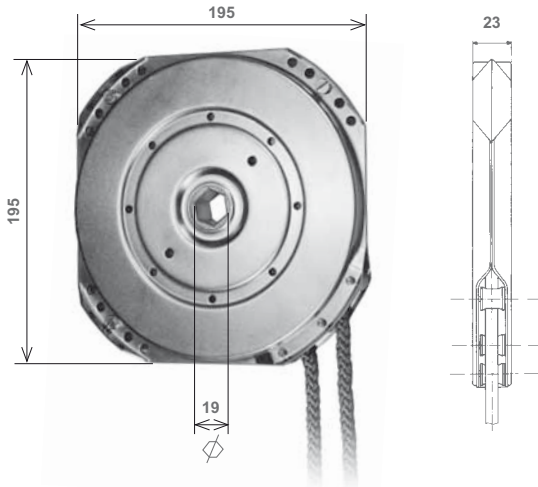

**CORDONE CONTINUO
E ACCESSORI**
CORD GEARS
AND FITTINGS

187

CORDONE CONTINUO E ACCESSORI
CORD GEARS AND FITTINGS

Cordone continuo ARNO ARNO cord gear				
Articolo - Item	Colore cordone Braid colour		Cordone Braid	Portata Capacity Load
500.A.35.92	Grigio - Grey	10	3,50 m Ø 8 (mm)	25-30 kg
500.A.35.93	Bianco - White	10		
500.A.35.94	Marrone - Brown	10		
500.A.41.92	Grigio - Grey	10	4,10 m Ø 8 (mm)	25-30 kg
500.A.41.93	Bianco - White	10		
500.A.41.94	Marrone - Brown	10		

Senza finecorsa
Without end-stroke

Calotta finecorsa Ø 60 mm Cap with end-stroke Ø 60 mm		
Articolo - Item	Lato - Side	
415.D.E9.90	Dx - Right	25
415.S.E9.90	Sin - Left	25

Calotta finecorsa Ø 60 mm Cap with end-stroke Ø 60 mm		
Articolo - Item	Lato - Side	
416.D.Q3.90	Dx - Right	25
416.S.Q3.90	Sin - Left	25

Innesto Pivot	
Articolo - Item	
376.E.13.70	250

Guidacordone Cord guide		
Articolo - Item	Colore - Colour	
501.C.00.93	Bianco - White	■
501.C.00.94	Marrone - Brown	■

Guidacordone Cord guide		
Articolo - Item	Colore - Colour	
501.C.3R.93	Bianco - White	■
501.C.3R.94	Marrone - Brown	■
501.C.3R.95	Nero - Black	■

■ Vendibile singolarmente - Non-Standard packaging

Fermacordone Cord lock		
Articolo - Item	Colore - Colour	
501.F.C0.93	Bianco - White	■
501.F.C0.94	Marrone - Brown	■

Cordone Ø 8 mm Cord Ø 8 mm			
Articolo - Item	Colore - Colour		Cordone Cord
502.C.35.92	Grigio - Grey	■	3,5 m
502.C.35.93	Bianco - White	■	
502.C.35.94	Marrone - Brown	■	
502.C.41.92	Grigio - Grey	■	4,1 m
502.C.41.93	Bianco - White	■	
502.C.41.94	Marrone - Brown	■	