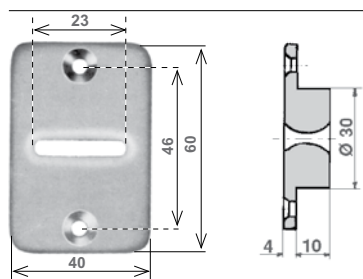

Guida cinghia verticale in nylon Vertical nylon strap guide		
Articolo - Item	Colore - Colour	
189.V.00.93	bianco - white	200
189.V.00.94	marrone - brown	200
189.V.00.95	nero - black	200