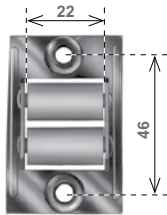

**GUIDACINGHIA,
TAPPI D'ARRESTO,
RULLINI DI RINVIO,
CATENACCIOLI, GANCI**
STRAP GUIDES,
STOPPERS,
GUIDE ROLLERS,
BOLTS, HOOKS

109

5

Guida cinghia a rulli in plastica (verticale) Vertical strap guide with plastic rollers			
Articolo - Item	Supp. - Frame	Rullini - Rolls	
180.V.00.20	zinc. - galv.	bianco - white	250
180.V.00.22	zinc. giallo galv. yellow	bianco - white	100
180.V.00.36	bronz. bronze col.	marrone brown	100

Guida cinghia a rulli in ferro Strap guide with steel rollers		
Articolo - Item	Finiture - Finishes	
181.V.00.34	nichelato nickel plated	100
181.V.00.36	bronzato bronze col.	100

Guida cinghia rettangolare (verticale) Rectangular strap guide			
Articolo - Item	Supp. - Frame	Rullini - Rolls	
182.V.00.20	zinc. - galvanized	bianco - white	100