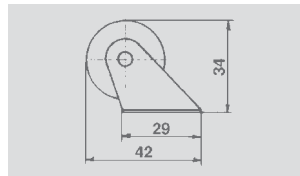

Rullino di rinvio piccolo fisso (33 mm) Guide roller (33 mm)	
Articolo - Item	
221.F.00.20	100