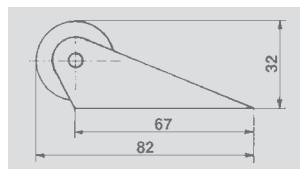

Rullino di rinvio piccolo (33 mm) registrabile Adjustable guide roller (33 mm)	
Articolo - Item	
222.R.00.20	100