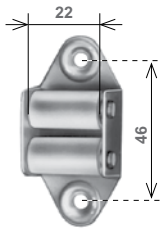

**GUIDACINGHIA,
TAPPI D'ARRESTO,
RULLINI DI RINVIO,
CATENACCIOLI, GANCI**
STRAP GUIDES,
STOPPERS,
GUIDE ROLLERS,
BOLTS, HOOKS

109

5

Guida cinghia a rulli in plastica (verticale) Vertical strap guide with plastic rollers			
Articolo - Item	Supp. - Frame	Rullini - Rolls	
180.V.00.20	zinc. - galv.	bianco - white	250
180.V.00.22	zinc. giallo galv. yellow	bianco - white	100
180.V.00.36	bronz. bronze col.	marrone brown	100

Guida cinghia a rulli in ferro Strap guide with steel rollers		
Articolo - Item	Finiture - Finishes	
181.V.00.34	nichelato nickel plated	100
181.V.00.36	bronzato bronze col.	100

Guida cinghia rettangolare (verticale) Rectangular strap guide			
Articolo - Item	Supp. - Frame	Rullini - Rolls	
182.V.00.20	zinc. - galvanized	bianco - white	100