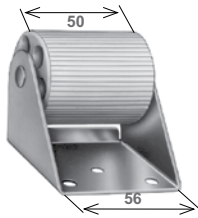

Rullino di rinvio medio (50 mm) Guide roller (50 mm)	
Articolo - Item	
220.M.00.20	100