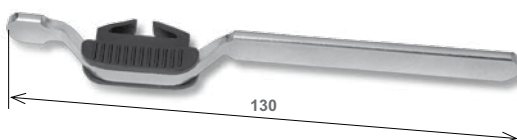

Catenacciolo con impugnatura in plastica Locking bolt		
Articolo - Item	L (mm)	
225.C.P3.20	130	200

- Per terminali in alluminio
- For aluminium slats

■ Vendibile singolarmente - Non-Standard packaging