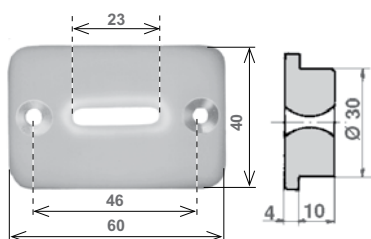

Guida cinghia in nylon Nylon strap guide		
Articolo - Item	Colore - Colour	
187.T.00.93	bianco - white	500
187.T.00.94	marrone - brown	500
187.T.00.95	nero - black	500

Guida cinghia verticale One roll vertical strap guide			
Articolo - Item	Supp. - Frame	Rullini - Rolls	
188.V.00.20	zinc. - galvanized	bianco - white	100

Tappo per foro guidacinghia nylon Nylon stopper for strap guides hole		
Articolo - Item	Colore - Colour	
189.T.PG.93	bianco - white	500
189.T.PG.94	marrone - brown	500
189.T.PG.95	nero - black	500

Guida cinghia verticale in nylon Vertical nylon strap guide		
Articolo - Item	Colore - Colour	
189.V.00.93	bianco - white	200
189.V.00.94	marrone - brown	200
189.V.00.95	nero - black	200