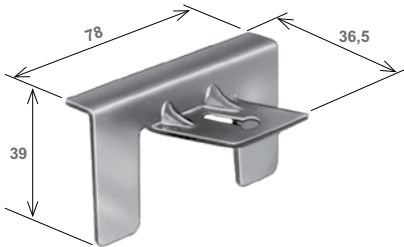

Squadretta antifurto
Antitheft stopper

Articolo - Item	Finiture - Finishes	
226.S.00.20	zincato - galv.	■