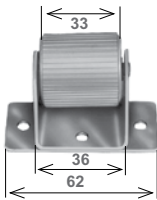

Rullino di rinvio piccolo fisso (33 mm) Guide roller (33 mm)	
Articolo - Item	
221.F.00.20	100