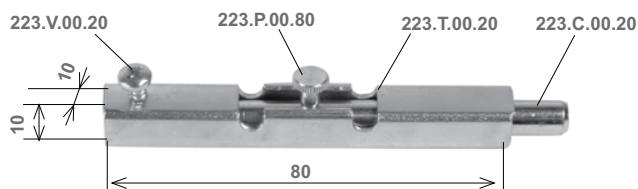

Squadretta di arresto zincata con gommino
Galvanized stopper with rubber

Articolo - Item	
201.S.00.20	100

Tappo di arresto con rondella in plastica e vite zincata 5 mm (montato)
Plastic stopper + plastic washer + galvanized screw 5 mm (assembled)

	H 26 mm	Codice Kit Part. No.	Colore Colour			H 39 mm	Codice Kit Part. No.	Colore Colour	
			205.K.28.91	avorio - ivory		500			205.K.40.91
		205.K.28.92	grigio - grey	500			205.K.40.92	grigio - grey	250
		205.K.28.93	bianco - white	500			205.K.40.93	bianco - white	250
		205.K.28.94	marrone - brown	500			205.K.40.94	marrone - brown	250
		205.K.28.95	nero - black	500			205.K.40.95	nero - black	250
		205.K.28.96	verde - green	500			205.K.40.96	verde - green	250
		205.K.28.98	marrone chiaro - light brown	500			205.K.40.98	marrone chiaro - light brown	250
		205.K.28.9C	ocra - yellow ochre	500			205.K.40.9C	ocra - yellow ochre	250
		205.K.28.9D	douglas - wood colour	500			205.K.40.9D	douglas - wood colour	250
		205.K.28.9E	beige - beige	500			205.K.40.9E	beige - beige	250
		205.K.28.9U	azzurro - sky-blue	500			205.K.40.9U	azzurro - sky-blue	250
		205.K.28.9V	verde chiaro - light green	500			205.K.40.9V	verde chiaro - light green	250

Rullino di rinvio medio (50 mm) Guide roller (50 mm)	
Articolo - Item	
220.M.00.20	100

Rullino di rinvio piccolo fisso (33 mm) Guide roller (33 mm)	
Articolo - Item	
221.F.00.20	100

Rullino di rinvio piccolo (33 mm) registrabile Adjustable guide roller (33 mm)	
Articolo - Item	
222.R.00.20	100