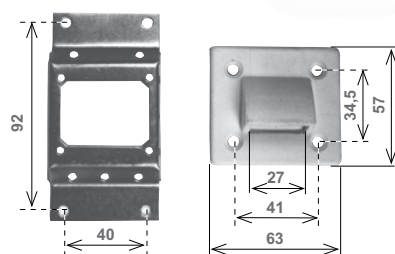

Supporto per guidacingshia - Support for strap guide		
Articolo - Item	Finiture - Finishes	
197.S.00.20	zincato - galvanized	100

Guidacingshia - Strap guide		
Articolo - Item	Colore - Colour	
197.V.00.93	bianco - white	50