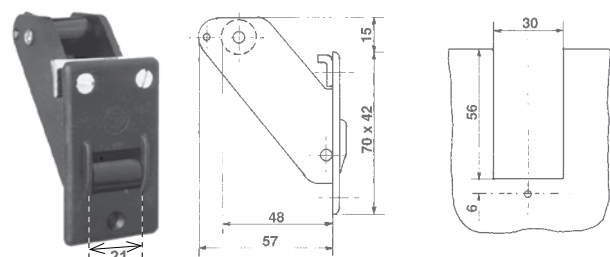

Guida cinghia in nylon Nylon strap guide		
Articolo - Item	Colore - Colour	
187.T.00.93	bianco - white	500
187.T.00.94	marrone - brown	500
187.T.00.95	nero - black	500

Guida cinghia verticale One roll vertical strap guide			
Articolo - Item	Supp. - Frame	Rullini - Rolls	
188.V.00.20	zinc. - galvanized	bianco - white	100

Tappo per foro guidacinghia nylon Nylon stopper for strap guides hole		
Articolo - Item	Colore - Colour	
189.T.PG.93	bianco - white	500
189.T.PG.94	marrone - brown	500
189.T.PG.95	nero - black	500

Guida cinghia verticale in nylon Vertical nylon strap guide		
Articolo - Item	Colore - Colour	
189.V.00.93	bianco - white	200
189.V.00.94	marrone - brown	200
189.V.00.95	nero - black	200

Guida cinghia in nylon trasversale Horizontal nylon strap guide		
Articolo - Item	Colore - Colour	
190.T.00.93	bianco - white	200
190.T.00.94	marrone - brown	200
190.T.00.95	nero - black	200

Guida cinghia verticale in nylon Vertical nylon strap guide		
Articolo - Item	Colore - Colour	
191.V.00.93	bianco - white	■
191.V.00.94	marrone - brown	■
191.V.00.95	nero - black	■