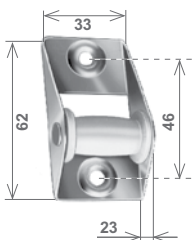

Guida cinghia a rulli in ferro Strap guide with steel rollers		
Articolo - Item	Finiture - Finishes	
181.V.00.34	nichelato nickel plated	100
181.V.00.36	bronzato bronze col.	100

Guida cinghia rettangolare (verticale) Rectangular strap guide			
Articolo - Item	Supp. - Frame	Rullini - Rolls	
182.V.00.20	zinc. - galvanized	bianco - white	100

Supporto a murare per guida-cinghia Wall fixing support for strap guide		
Articolo - Item	Finiture - Finishes	
183.S.00.20	zincato - galvanized	250

5

Guida cinghia trasversale Horizontal strap guide			
Articolo - Item	Supp. - Frame	Rullini - Rolls	
184.T.00.20	zincato - galvanized	bianco - white	100
184.T.00.22	zinc. giallo galv. yellow	bianco - white	100
184.T.00.36	bronz. - bronze col.	marrone - brown	100

Guida cinghia in nylon Nylon strap guide		
Articolo - Item	Colore - Colour	
187.T.00.93	bianco - white	500
187.T.00.94	marrone - brown	500
187.T.00.95	nero - black	500

Guida cinghia verticale One roll vertical strap guide			
Articolo - Item	Supp. - Frame	Rullini - Rolls	
188.V.00.20	zinc. - galvanized	bianco - white	100