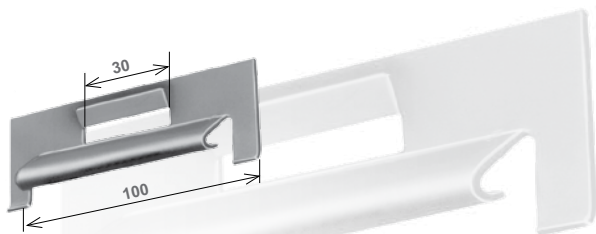

Astina per squadretta antifurto
Handle for antitheft stopper

Articolo - Item	Finiture - Finishes	
226.A.00.20	zincato - galv.	■

5

114

Antifurto a baionetta (paio)
Antitheft (pair)

Articolo - Item	Finiture - Finishes	
227.B.00.20	zincato - galv.	■
227.B.00.36	bronzato - bronze col.	■