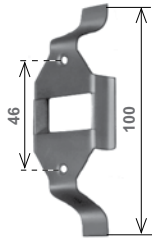

**GUIDACINGHIA,
TAPPI D'ARRESTO,
RULLINI DI RINVIO,
CATENACCIOLI, GANCI**
STRAP GUIDES,
STOPPERS,
GUIDE ROLLERS,
BOLTS, HOOKS

109

5

Guida cinghia a rulli in plastica (verticale) Vertical strap guide with plastic rollers			
Articolo - Item	Supp. - Frame	Rullini - Rolls	
180.V.00.20	zinc. - galv.	bianco - white	250
180.V.00.22	zinc. giallo galv. yellow	bianco - white	100
180.V.00.36	bronz. bronze col.	marrone brown	100

Guida cinghia a rulli in ferro Strap guide with steel rollers		
Articolo - Item	Finiture - Finishes	
181.V.00.34	nichelato nickel plated	100
181.V.00.36	bronzato bronze col.	100

Guida cinghia rettangolare (verticale) Rectangular strap guide			
Articolo - Item	Supp. - Frame	Rullini - Rolls	
182.V.00.20	zinc. - galvanized	bianco - white	100