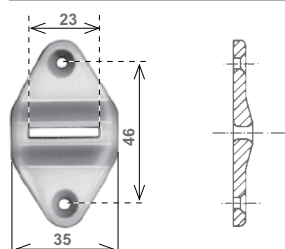

Guida cinghia a rulli in ferro Strap guide with steel rollers		
Articolo - Item	Finiture - Finishes	
181.V.00.34	nichelato nickel plated	100
181.V.00.36	bronzato bronze col.	100

Guida cinghia rettangolare (verticale) Rectangular strap guide			
Articolo - Item	Supp. - Frame	Rullini - Rolls	
182.V.00.20	zinc. - galvanized	bianco - white	100

Guida cinghia in nylon Nylon strap guide		
Articolo - Item	Colore - Colour	
187.T.00.93	bianco - white	500
187.T.00.94	marrone - brown	500
187.T.00.95	nero - black	500

Guida cinghia verticale One roll vertical strap guide			
Articolo - Item	Supp. - Frame	Rullini - Rolls	
188.V.00.20	zinc. - galvanized	bianco - white	100

Tappo per foro guidacinghia nylon Nylon stopper for strap guides hole		
Articolo - Item	Colore - Colour	
189.T.PG.93	bianco - white	500
189.T.PG.94	marrone - brown	500
189.T.PG.95	nero - black	500

Guida cinghia verticale in nylon Vertical nylon strap guide		
Articolo - Item	Colore - Colour	
189.V.00.93	bianco - white	200
189.V.00.94	marrone - brown	200
189.V.00.95	nero - black	200

Guida cinghia in nylon trasversale Horizontal nylon strap guide		
Articolo - Item	Colore - Colour	
190.T.00.93	bianco - white	200
190.T.00.94	marrone - brown	200
190.T.00.95	nero - black	200

Guida cinghia verticale in nylon Vertical nylon strap guide		
Articolo - Item	Colore - Colour	
191.V.00.93	bianco - white	■
191.V.00.94	marrone - brown	■
191.V.00.95	nero - black	■