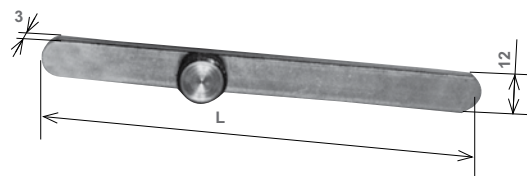

Rullino di rinvio medio (50 mm) Guide roller (50 mm)	
Articolo - Item	
220.M.00.20	100

Rullino di rinvio piccolo fisso (33 mm) Guide roller (33 mm)	
Articolo - Item	
221.F.00.20	100

Rullino di rinvio piccolo (33 mm) registrabile Adjustable guide roller (33 mm)	
Articolo - Item	
222.R.00.20	100

Catenacciolo di sicurezza Locking bolt	
Articolo - Item	
223.K.00.20	100

- Per avvolgibili in plastica
- For plastic shutters

Catenacciolo con pomello in ottone Brass locking bolt			
Articolo - Item	L (mm)	Finiture - Finishes	
225.C.12.20	125	zinc. - galv.	200
225.C.80.20	800	zinc. - galv.	100
225.C.L2.20	1200	zinc. - galv.	■