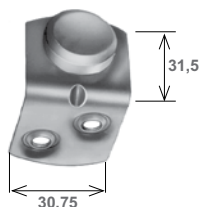

Squadretta di arresto zincata con gommino
Galvanized stopper with rubber

Articolo - Item	
201.S.00.20	100

Tappo di arresto con rondella in plastica e vite zincata 5 mm (montato)
Plastic stopper + plastic washer + galvanized screw 5 mm (assembled)

	H 26 mm	Codice Kit Part. No.	Colore Colour			H 39 mm	Codice Kit Part. No.	Colore Colour			
			205.K.28.91	avorio - ivory		500			205.K.40.91	avorio - ivory	250
		205.K.28.92	grigio - grey	500			205.K.40.92	grigio - grey	250		
		205.K.28.93	bianco - white	500			205.K.40.93	bianco - white	250		
		205.K.28.94	marrone - brown	500			205.K.40.94	marrone - brown	250		
		205.K.28.95	nero - black	500			205.K.40.95	nero - black	250		
		205.K.28.96	verde - green	500			205.K.40.96	verde - green	250		
		205.K.28.98	marrone chiaro - light brown	500			205.K.40.98	marrone chiaro - light brown	250		
		205.K.28.9C	ocra - yellow ochre	500			205.K.40.9C	ocra - yellow ochre	250		
		205.K.28.9D	douglas - wood colour	500			205.K.40.9D	douglas - wood colour	250		
		205.K.28.9E	beige - beige	500			205.K.40.9E	beige - beige	250		
		205.K.28.9U	azzurro - sky-blue	500			205.K.40.9U	azzurro - sky-blue	250		
		205.K.28.9V	verde chiaro - light green	500			205.K.40.9V	verde chiaro - light green	250