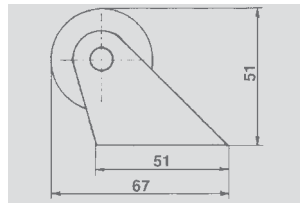

	H 26 mm	Codice Kit Part. No.	Colore Colour			H 39 mm	Codice Kit Part. No.	Colore Colour	
			205.K.28.91	avorio - ivory		500			205.K.40.91
		205.K.28.92	grigio - grey	500			205.K.40.92	grigio - grey	250
		205.K.28.93	bianco - white	500			205.K.40.93	bianco - white	250
		205.K.28.94	marrone - brown	500			205.K.40.94	marrone - brown	250
		205.K.28.95	nero - black	500			205.K.40.95	nero - black	250
		205.K.28.96	verde - green	500			205.K.40.96	verde - green	250
		205.K.28.98	marrone chiaro - light brown	500			205.K.40.98	marrone chiaro - light brown	250
		205.K.28.9C	ocra - yellow ochre	500			205.K.40.9C	ocra - yellow ochre	250
		205.K.28.9D	douglas - wood colour	500			205.K.40.9D	douglas - wood colour	250
		205.K.28.9E	beige - beige	500			205.K.40.9E	beige - beige	250
		205.K.28.9U	azzurro - sky-blue	500			205.K.40.9U	azzurro - sky-blue	250
		205.K.28.9V	verde chiaro - light green	500			205.K.40.9V	verde chiaro - light green	250