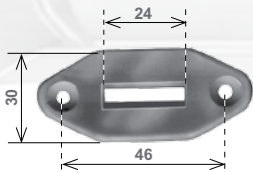

Guida cinghia in nylon Nylon strap guide		
Articolo - Item	Colore - Colour	
187.T.00.93	bianco - white	500
187.T.00.94	marrone - brown	500
187.T.00.95	nero - black	500