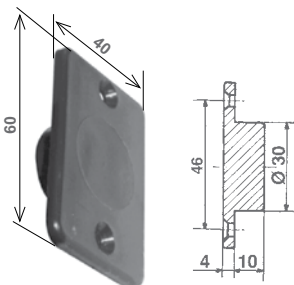

Guida cinghia a rulli in ferro Strap guide with steel rollers		
Articolo - Item	Finiture - Finishes	
181.V.00.34	nichelato nickel plated	100
181.V.00.36	bronzato bronze col.	100

Guida cinghia rettangolare (verticale) Rectangular strap guide			
Articolo - Item	Supp. - Frame	Rullini - Rolls	
182.V.00.20	zinc. - galvanized	bianco - white	100

Supporto a murare per guida-cinghia Wall fixing support for strap guide		
Articolo - Item	Finiture - Finishes	
183.S.00.20	zincato - galvanized	250

5

Guida cinghia trasversale Horizontal strap guide			
Articolo - Item	Supp. - Frame	Rullini - Rolls	
184.T.00.20	zincato - galvanized	bianco - white	100
184.T.00.22	zinc. giallo galv. yellow	bianco - white	100
184.T.00.36	bronz. - bronze col.	marrone - brown	100

Guida cinghia in nylon Nylon strap guide		
Articolo - Item	Colore - Colour	
187.T.00.93	bianco - white	500
187.T.00.94	marrone - brown	500
187.T.00.95	nero - black	500

Guida cinghia verticale One roll vertical strap guide			
Articolo - Item	Supp. - Frame	Rullini - Rolls	
188.V.00.20	zinc. - galvanized	bianco - white	100