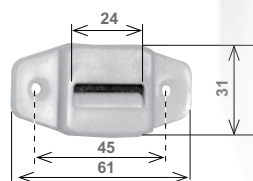

Guidacingshia in nylon trasversale con spazzolino Horizontal nylon strap guide with brush		
Articolo - Item	Colore - Colour	
196.T.SP.93	bianco - white	100
196.T.SP.94	marrone - brown	100
196.T.SP.95	nero - black	100