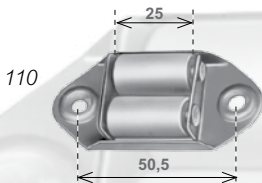

Supporto a murare per guida-cinghia Wall fixing support for strap guide		
Articolo - Item	Finiture - Finishes	
183.S.00.20	zincato - galvanized	250

5

Guida cinghia trasversale Horizontal strap guide			
Articolo - Item	Supp. - Frame	Rullini - Rolls	
184.T.00.20	zincato - galvanized	bianco - white	100
184.T.00.22	zinc. giallo galv. yellow	bianco - white	100
184.T.00.36	bronz. - bronze col.	marrone - brown	100